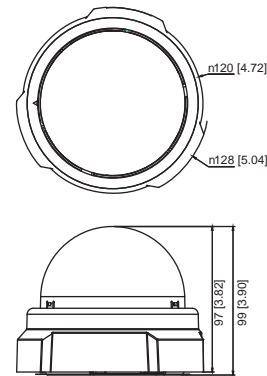

### DIMENSION DIAGRAM

Unit: mm [inch]

#### • General

Power Source / Consumption	PoE Class 2 (IEEE802.3af) / 6.02 W (IR on)
Weight	292 g (0.64 lb)
Dimensions (Ø x H)	128 mm x 99 mm (5.04" x 3.90")
Mount Type	Surface, Pendant, Wall, Corner, Pole, Flush
Operating Temperature	-10 °C ~ 50 °C (14 °F ~ 122 °F)
Operating Humidity	10% ~ 85% RH
Approvals	CE (EN 55022 Class B, EN 55024), FCC (Part15 Subpart B Class B)