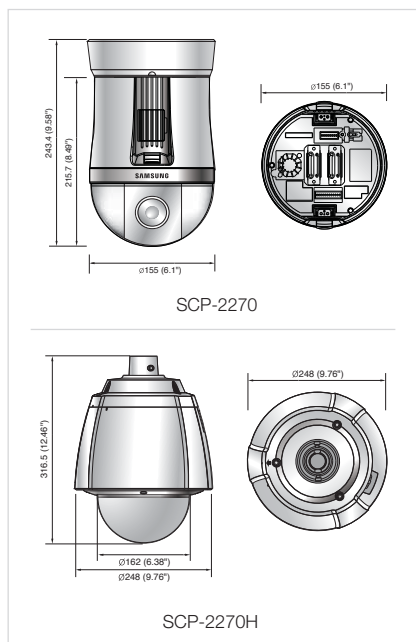

## SCP-2270/2270H

SCP-2270H

SCP-2270

### Dimensions

Unit : mm (inch)